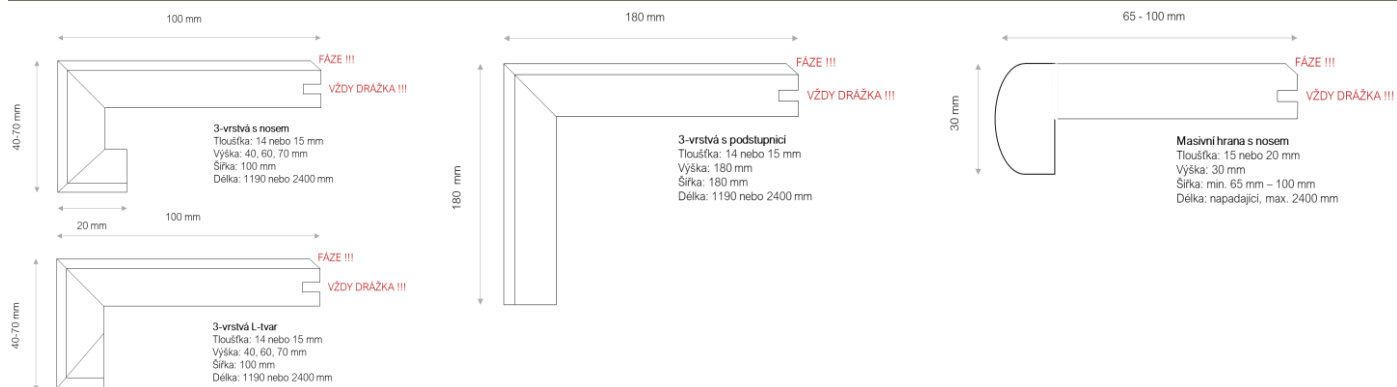

DUBOVÉ SCHODOVÉ HRANY - POZORI CENY JSOU UVEDENÉ ZA 1 BM

Model	Řada	Povrch Dokončení Třídění	CHATEAU PELGRIM		KOLONIAL		SOFT TONE		HARFA VINTAGE		KAREL IV.		Bez pú	
			ART. NO	Kč/m¹	ART. NO	Kč/m¹	ART. NO	Kč/m¹	ART. NO	Kč/m¹	ART. NO	Kč/m¹	ART. NO	Kč/m¹
3-vrstvá s nosem 14x40-60-70x100		Broušená - hoblovaná Dekorační voskový olej Superb/Elegance	STA037	1150,00	STA043	1150,00	STA049	1150,00	STA055	1150,00	STA061	1150,00	STA031	1070,00
3-vrstvá s nosem 15x40-60-70x100			STA038	1170,00	STA044	1170,00	STA050	1170,00	STA056	1170,00	STA062	1170,00	STA032	1090,00
3-vrstvá L-tvar 14x40-60-70x100			STA039	1150,00	STA045	1150,00	STA051	1150,00	STA057	1150,00	STA063	1150,00	STA033	1070,00
3-vrstvá L-tvar 15x40-60-70x100			STA040	1170,00	STA046	1170,00	STA052	1170,00	STA058	1170,00	STA064	1170,00	STA034	1090,00
3-vrstvá s podstupnicí 14x180x180			STA041	1300,00	STA047	1300,00	STA053	1300,00	STA059	1300,00	STA065	1300,00	STA035	1220,00
3-vrstvá s podstupnicí 15x180x180			STA042	1320,00	STA048	1320,00	STA054	1320,00	STA060	1320,00	STA066	1320,00	STA036	1240,00
Masiv hrana s nosem 15x30x100			STA003	1190,00	STA007	1190,00	STA011	1190,00	STA015	1190,00	STA019	1190,00	STA023	1110,00
Masiv hrana s nosem 20x30x100			STA004	1190,00	STA008	1190,00	STA012	1190,00	STA016	1190,00	STA020	1190,00	STA024	1110,00

Hrany se dodávají pouze ve dvou délkách 1200 a 2400mm

Pozor! Ceny za hrany jsou uvedené za 1 bm!